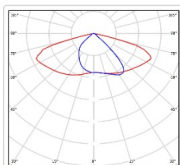

#### Светотехнические характеристики

Мощность, Вт:	64
Световой поток светодиодного модуля, ЛМ	8927
Световой поток, Лм	8427
Световая эффективность, Лм/Вт:	131.7
Количество светодиодов, шт:	150
Кривая силы света (КСС):	SW (Широкая боковая)
Цветовая температура, К:	3000
Индекс цветопередачи CRI:	80
Ресурс светодиодов, ч:	100000