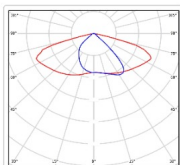

ХАРАКТЕРИСТИКИ

Светотехнические характеристики

Мощность, Вт:	64
Световой поток светодиодного модуля, ЛМ	8927
Световой поток, Лм	8427
Световая эффективность, Лм/Вт:	131.7
Количество светодиодов, шт:	150
Кривая силы света (КСС):	SW (Широкая боковая)
Цветовая температура, К:	3000
Индекс цветопередачи CRI:	80
Ресурс светодиодов, ч:	100000

Электрические характеристики

Время включения светильника, с:	1.5
Диммирование:	Да
Напряжение питания, В:	176-264 В AC
Частота, Гц:	47 ~ 63 Гц
Коэффициент мощности ИП, cosφ:	≥ 0.95
Грозозащита:	Да
Термозащита:	Есть
Защита от 380, В:	Да
Защита от холостого хода:	Восстанавливается
Стойкость к микросекундным импульсам большой энергии:	4 кВ (L-N), 6 кВ (L-PE, N-PE)
Коэффициент пульсаций светового потока, %:	≤ 1%
Гальваническая изоляция:	Да
Пробивное напряжение, кВ AC:	> 1.5 кВ AC
Сопротивление изоляции, МОм:	вход-выход > 200 МОм; вход-земля > 200 МОм; выход-земля > 200 МОм
Класс защиты от поражения электрическим током:	1

СКАЧАТЬ

IES файл

Паспорт светильника

Сертификат соответствия

Сертификат

Инструкции