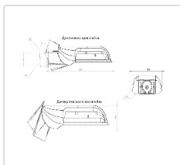

ХАРАКТЕРИСТИКИ

Светотехнические характеристики

Мощность, Вт:	64
Световой поток светодиодного модуля, ЛМ	8927
Световой поток, Лм	8427
Световая эффективность, Лм/Вт:	131.7
Количество светодиодов, шт:	150
Кривая силы света (КСС):	SW (Широкая боковая)
Цветовая температура, К:	3000
Индекс цветопередачи CRI:	80
Ресурс светодиодов, ч:	100000

Электрические характеристики

Время включения светильника, с:	1.5
Диммирование:	Да
Напряжение питания, В:	176-264 В AC
Частота, Гц:	47 ~ 63 Гц
Коэффициент мощности ИП, cosφ:	≥ 0.95
Грозозащита:	Да
Термозащита:	Есть
Защита от 380, В:	Да
Защита от холостого хода:	Восстанавливается
Стойкость к микросекундным импульсам большой энергии:	4 кВ (L-N), 6 кВ (L-PE, N-PE)
Коэффициент пульсаций светового потока, %:	≤ 1%
Гальваническая изоляция:	Да
Пробивное напряжение, кВ AC:	> 1.5 кВ AC
Сопротивление изоляции, МОм:	вход-выход > 200 МОм; вход-земля > 200 МОм; выход-земля > 200 МОм
Класс защиты от поражения электрическим током:	1

СКАЧАТЬ

IES файл

Паспорт светильника

Сертификат соответствия

Сертификат

Инструкции