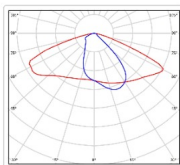

ХАРАКТЕРИСТИКИ

Светотехнические характеристики

Мощность, Вт:	64
Световой поток светодиодного модуля, ЛМ	8927
Световой поток, Лм	8418
Световая эффективность, Лм/Вт:	131.5
Количество светодиодов, шт:	150
Кривая силы света (КСС):	W (145°x60°) широкая боковая
Цветовая температура, К:	3000
Индекс цветопередачи CRI:	80
Ресурс светодиодов, ч:	100000