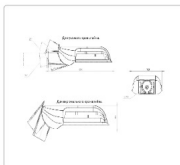

ХАРАКТЕРИСТИКИ

Светотехнические характеристики

Мощность, Вт:	64
Световой поток светодиодного модуля, ЛМ	8927
Световой поток, Лм	8418
Световая эффективность, Лм/Вт:	131.5
Количество светодиодов, шт:	150
Кривая силы света (КСС):	W (145°x60°) широкая боковая
Цветовая температура, К:	3000
Индекс цветопередачи CRI:	80
Ресурс светодиодов, ч:	100000

Электрические характеристики

Время включения светильника, с:	1.5
Диммирование:	Нет
Напряжение питания, В:	176-264В AC
Частота, Гц:	47 ~ 63 Гц
Коэффициент мощности ИП, cosφ:	~ 0,95
Грозозащита:	Да
Термозащита:	Есть
Защита от 380, В:	Да
Защита от холостого хода:	Восстанавливается
Стойкость к микросекундным импульсам большой энергии:	4 кВ (L-N), 6 кВ (L-PE, N-PE)
Коэффициент пульсаций светового потока, %:	<1
Гальваническая изоляция:	Да
Пробивное напряжение, кВ AC:	> 1,5 кВ AC
Сопротивление изоляции, МОм:	вход-выход > 200 МОм; вход-земля > 200 МОм; выход-земля > 200 МОм
Класс защиты от поражения электрическим током:	1

СКАЧАТЬ

IES файл

Паспорт светильника

Сертификат соответствия

Сертификат