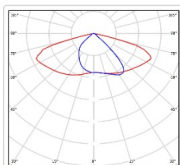

ХАРАКТЕРИСТИКИ

Светотехнические характеристики

Мощность, Вт:	70.6
Световой поток светодиодного модуля, ЛМ	10028
Световой поток, Лм	9466
Световая эффективность, Лм/Вт:	134.1
Количество светодиодов, шт.	160
Кривая силы света (КСС):	SW (Широкая боковая)
Цветовая температура, К:	3000
Индекс цветопередачи CRI:	80
Ресурс светодиодов, ч.	100000