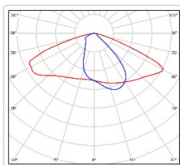

ХАРАКТЕРИСТИКИ

Светотехнические характеристики

Мощность, Вт:	68.7
Световой поток светодиодного модуля, ЛМ	9523
Световой поток, Лм	8942
Световая эффективность, Лм/Вт:	130.2
Количество светодиодов, шт.	160
Кривая силы света (КСС):	W (145°x60°) широкая боковая
Цветовая температура, К:	3000
Индекс цветопередачи CRI:	80
Ресурс светодиодов, ч:	100000