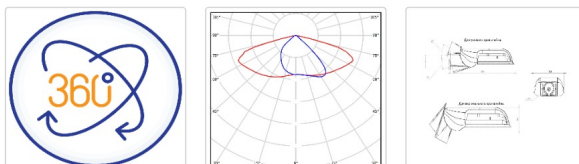

Светильник светодиодный ATAMAN-STREET-RUS 80-1 830 SW

15 370P

Артикул: УТ000020766
 Мощность, Вт: 75.5
 Световой поток, Лм 10177
 Световая эффективность, Лм/Вт: 134.8
 Индекс цветопередачи CRI: 80
 Цветовая температура, К: 3000
 Кривая силы света (КСС): SW (Широкая боковая)
 Гарантия, мес: 60

ХАРАКТЕРИСТИКИ

Светотехнические характеристики

Мощность, Вт:	75.5
Световой поток светодиодного модуля, ЛМ	10713
Световой поток, Лм	10177
Световая эффективность, Лм/Вт:	134.8
Количество светодиодов, шт.	180
Кривая силы света (КСС):	SW (Широкая боковая)
Цветовая температура, К:	3000
Индекс цветопередачи CRI:	80
Ресурс светодиодов, ч:	100000