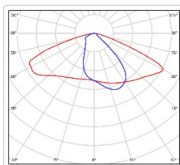

ХАРАКТЕРИСТИКИ

Светотехнические характеристики

Мощность, Вт:	77.1
Световой поток светодиодного модуля, ЛМ	10902
Световой поток, Лм	10292
Световая эффективность, Лм/Вт:	133.5
Количество светодиодов, шт:	180
Кривая силы света (КСС):	W (145°x60°) широкая боковая
Цветовая температура, К:	3000
Индекс цветопередачи CRI:	80
Ресурс светодиодов, ч:	100000