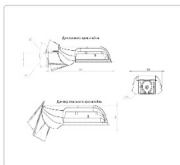

ХАРАКТЕРИСТИКИ

Светотехнические характеристики

Мощность, Вт:	77.1
Световой поток светодиодного модуля, ЛМ	10902
Световой поток, Лм	10292
Световая эффективность, Лм/Вт:	133.5
Количество светодиодов, шт:	180
Кривая силы света (КСС):	W (145°x60°) широкая боковая
Цветовая температура, К:	3000
Индекс цветопередачи CRI:	80
Ресурс светодиодов, ч:	100000

СКАЧАТЬ

IES файл

Паспорт светильника

Сертификат соответствия

Сертификат

Электрические характеристики

Время включения светильника, с:	1.5
Диммирование:	Нет
Напряжение питания, В:	176-264В AC
Частота, Гц:	47 ~ 63 Гц
Коэффициент мощности ИП, cosφ:	~ 0,95
Грозозащита:	Да
Термозащита:	Есть
Защита от 380, В:	Да
Защита от холостого хода:	Восстанавливается
Стойкость к микросекундным импульсам большой энергии:	4 кВ (L-N), 6 кВ (L-PE, N-PE)
Коэффициент пульсаций светового потока, %:	<1
Гальваническая изоляция:	Да
Пробивное напряжение, кВ AC:	> 1,5 кВ AC
Сопротивление изоляции, МОм:	вход-выход > 200 МОм; вход-земля > 200 МОм; выход-земля > 200 МОм
Класс защиты от поражения электрическим током:	1