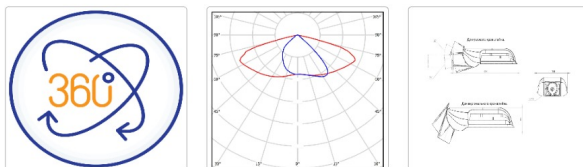

Светильник светодиодный ATAMAN-STREET-RUS 85-1 830 SW

15 180P

Артикул: УТ000020772
 Мощность, Вт: 89.2
 Световой поток, Лм 11294
 Световая эффективность, Лм/Вт: 126.6
 Индекс цветопередачи CRI: 80
 Цветовая температура, К: 3000
 Кривая силы света (КСС): SW (Широкая боковая)
 Гарантия, мес: 60

ХАРАКТЕРИСТИКИ

Светотехнические характеристики

Мощность, Вт:	89.2
Световой поток светодиодного модуля, Лм	11963
Световой поток, Лм	11294
Световая эффективность, Лм/Вт:	126.6
Количество светодиодов, шт:	140
Кривая силы света (КСС):	SW (Широкая боковая)
Цветовая температура, К:	3000
Индекс цветопередачи CRI:	80
Ресурс светодиодов, ч:	100000

ОБЛАСТЬ ПРИМЕНЕНИЯ

1 / 1

Эксплуатационные характеристики

Материал корпуса:	Литейные алюминиевые сплавы
Материал рассеивателя:	Оптический поликарбонат
Защитная оптическая часть	Нет
Способ крепления светильника:	Кронштейн консоль Ø52mm регулируемый 0° / 45°
Степень защиты светильника, IP :	66/67
Степень защиты оболочки (корпус):	IK10
Степень защиты оболочки (стекло):	IK10
Температура эксплуатации, °C:	от -40° до +45°
Вид климатического исполнения:	УХЛ1
Гарантия, мес:	60