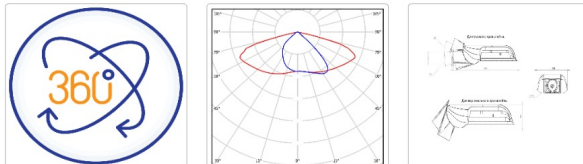

ХАРАКТЕРИСТИКИ

Светотехнические характеристики

Мощность, Вт:	89.2
Световой поток светодиодного модуля, Лм	11963
Световой поток, Лм	11294
Световая эффективность, Лм/Вт:	126.6
Количество светодиодов, шт:	140
Кривая силы света (КСС):	SW (Широкая боковая)
Цветовая температура, К:	3000
Индекс цветопередачи CRI:	80
Ресурс светодиодов, ч:	100000