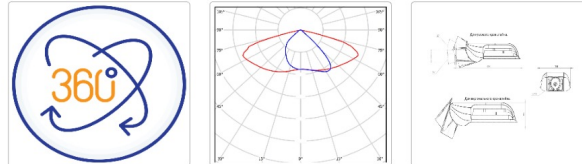

Светильник светодиодный ATAMAN-STREET-RUS 95-1 830 SW DIM

17 930Р

Артикул: УТ000020781
 Мощность, Вт: 95.6
 Световой поток, Лм 12100
 Световая эффективность, Лм/Вт: 126.6
 Индекс цветопередачи CRI: 80
 Цветовая температура, К: 3000
 Кривая силы света (КСС): SW (Широкая боковая)
 Гарантия, мес: 60

ХАРАКТЕРИСТИКИ

Светотехнические характеристики

Мощность, Вт:	95.6
Световой поток светодиодного модуля, Лм	12819
Световой поток, Лм	12100
Световая эффективность, Лм/Вт:	126.6
Количество светодиодов, шт.	150
Кривая силы света (КСС):	SW (Широкая боковая)
Цветовая температура, К:	3000
Индекс цветопередачи CRI:	80
Ресурс светодиодов, ч:	100000