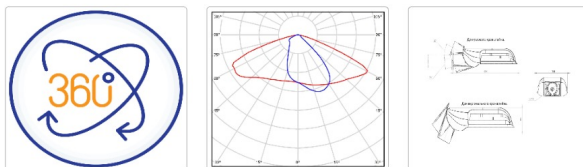

Светильник светодиодный ATAMAN-STREET-RUS 95-1 830 W

15 450P

Артикул: УТ000020782
 Мощность, Вт: 95.6
 Световой поток, Лм 11729
 Световая эффективность, Лм/Вт: 122.7
 Индекс цветопередачи CRI: 80
 Цветовая температура, К: 3000
 Кривая силы света (КСС): W (145°x60°) широкая боковая
 Гарантия, мес: 60

ХАРАКТЕРИСТИКИ

Светотехнические характеристики

Мощность, Вт:	95.6
Световой поток светодиодного модуля, ЛМ	12819
Световой поток, Лм	11729
Световая эффективность, Лм/Вт:	122.7
Количество светодиодов, шт:	150
Кривая силы света (КСС):	W (145°x60°) широкая боковая
Цветовая температура, К:	3000
Индекс цветопередачи CRI:	80
Ресурс светодиодов, ч:	100000

ОБЛАСТЬ ПРИМЕНЕНИЯ

1 / 1

Эксплуатационные характеристики

Материал корпуса:	Литейные алюминиевые сплавы
Материал рассеивателя:	Оптический поликарбонат
Защитная оптическая часть	Нет
Способ крепления светильника:	Кронштейн консоль Ø52mm регулируемый 0° / 45°
Степень защиты светильника, IP :	66/67
Степень защиты оболочки (корпус):	IK10
Степень защиты оболочки (стекло):	IK10
Температура эксплуатации, °С:	от -40° до +50°
Вид климатического исполнения:	УХЛ1
Гарантия, мес:	60