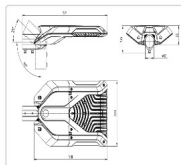

ХАРАКТЕРИСТИКИ

Светотехнические характеристики

Мощность, Вт:	101.9
Световой поток светодиодного модуля, ЛМ	16861
Световой поток, Лм	15917
Световая эффективность, Лм/Вт:	157.8
Количество светодиодов, шт.	240
Кривая силы света (КСС):	SW (Широкая боковая)
Цветовая температура, К:	4000
Индекс цветопередачи CRI:	70
Ресурс светодиодов, ч.	100000

Электрические характеристики

Время включения светильника, с:	1.5
Диммирование:	Нет
Напряжение питания, В:	176-264 В AC
Частота, Гц:	47 ~ 63 Гц
Коэффициент мощности ИП, cosφ:	≥ 0.98
Грозозащита:	Да
Термозащита:	Есть
Защита от 380, В:	Да
Защита от холостого хода:	Восстанавливается
Стойкость к микросекундным импульсам большой энергии:	4 кВ (L-N), 6 кВ (L-PE, N-PE)
Коэффициент пульсаций светового потока, %:	≤ 1%
Гальваническая изоляция:	Да
Пробивное напряжение, кВ AC:	> 1.5 кВ AC
Сопротивление изоляции, МОм:	вход-выход > 200 МОм; вход-земля > 200 МОм; выход-земля > 200 МОм
Класс защиты от поражения электрическим током:	1

СКАЧАТЬ

IES файл

Декларация о соответствии EAC

Паспорт светильника

Сертификат соответствия

Сертификат

Dwg файл