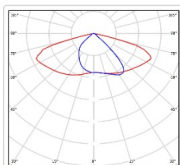

Светильник светодиодный ATAMAN-STREET-RUS 105-2 740 SW

25 330P

Артикул: УТ000016186
 Мощность, Вт: 101.9
 Световой поток, Лм 15917
 Световая эффективность, Лм/Вт: 157.8
 Индекс цветопередачи CRI: 70
 Цветовая температура, К: 4000
 Кривая силы света (КСС): SW (Широкая боковая)
 Гарантия, мес: 60

ХАРАКТЕРИСТИКИ

Светотехнические характеристики

Мощность, Вт:	101.9
Световой поток светодиодного модуля, ЛМ	16861
Световой поток, Лм	15917
Световая эффективность, Лм/Вт:	157.8
Количество светодиодов, шт.	240
Кривая силы света (КСС):	SW (Широкая боковая)
Цветовая температура, К:	4000
Индекс цветопередачи CRI:	70
Ресурс светодиодов, ч.	100000