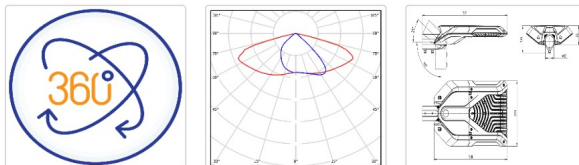

ХАРАКТЕРИСТИКИ

Светотехнические характеристики

Мощность, Вт:	101.9
Световой поток светодиодного модуля, ЛМ	16861
Световой поток, Лм	15917
Световая эффективность, Лм/Вт:	157.8
Количество светодиодов, шт.	240
Кривая силы света (КСС):	SW (Широкая боковая)
Цветовая температура, К:	5000
Индекс цветопередачи CRI:	70
Ресурс светодиодов, ч.	100000

Электрические характеристики

Время включения светильника, с.	1.5
Диммирование:	Нет
Напряжение питания, В:	176-264 В AC
Частота, Гц:	47 ~ 63 Гц
Коэффициент мощности ИП, cosφ:	≥ 0.98
Грозозащита:	Да
Термозащита:	Есть
Защита от 380, В:	Да
Защита от холостого хода:	Восстанавливается
Стойкость к микросекундным импульсам большой энергии:	4 кВ (L-N), 6 кВ (L-PE, N-PE)
Коэффициент пульсаций светового потока, %:	≤ 1%
Гальваническая изоляция:	Да
Пробивное напряжение, кВ AC:	> 1.5 кВ AC
Сопротивление изоляции, МОм:	вход-выход > 200 МОм; вход-земля > 200 МОм; выход-земля > 200 МОм
Класс защиты от поражения электрическим током:	1

СКАЧАТЬ

IES файл

Декларация о соответствии ЕАС

Паспорт светильника

Сертификат соответствия

Сертификат

Dwg файл