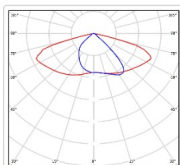

#### Светотехнические характеристики

Мощность, Вт:	118.2
Световой поток светодиодного модуля, ЛМ	19671
Световой поток, Лм	18570
Световая эффективность, Лм/Вт:	158.7
Количество светодиодов, шт.	280
Кривая силы света (КСС):	SW (Широкая боковая)
Цветовая температура, К:	5000
Индекс цветопередачи CRI:	70
Ресурс светодиодов, ч.	100000