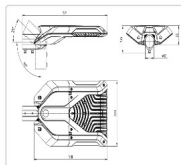

ХАРАКТЕРИСТИКИ

Светотехнические характеристики

Мощность, Вт:	118.2
Световой поток светодиодного модуля, ЛМ	19671
Световой поток, Лм	18570
Световая эффективность, Лм/Вт:	158.7
Количество светодиодов, шт.	280
Кривая силы света (КСС):	SW (Широкая боковая)
Цветовая температура, К:	5000
Индекс цветопередачи CRI:	70
Ресурс светодиодов, ч.	100000

Электрические характеристики

Время включения светильника, с:	1.5
Диммирование:	Нет
Напряжение питания, В:	176-264 В AC
Частота, Гц:	47 ~ 63 Гц
Коэффициент мощности ИП, cosφ:	≥ 0.98
Грозозащита:	Да
Термозащита:	Есть
Защита от 380, В:	Да
Защита от холостого хода:	Восстанавливается
Стойкость к микросекундным импульсам большой энергии:	4 кВ (L-N), 6 кВ (L-PE, N-PE)
Коэффициент пульсаций светового потока, %:	≤ 1%
Гальваническая изоляция:	Да
Пробивное напряжение, кВ AC:	> 1.5 кВ AC
Сопротивление изоляции, МОм:	вход-выход > 200 МОм; вход-земля > 200 МОм; выход-земля > 200 МОм
Класс защиты от поражения электрическим током:	1

СКАЧАТЬ

IES файл

Декларация о соответствии EAC

Паспорт светильника

Сертификат соответствия

Сертификат

Dwg файл