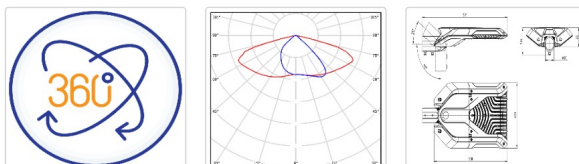

Светильник светодиодный ATAMAN-STREET-RUS 140-2 750 SW

33 550P

Артикул: УТ000016865
Мощность, Вт: 135.9
Световой поток, Лм 21223
Световая эффективность, Лм/Вт: 157.7
Индекс цветопередачи CRI: 70
Цветовая температура, К: 5000
Кривая силы света (КСС): SW (Широкая боковая)
Гарантия, мес: 60

ХАРАКТЕРИСТИКИ

Светотехнические характеристики

Мощность, Вт:	135.9
Световой поток светодиодного модуля, ЛМ	22481
Световой поток, Лм	21223
Световая эффективность, Лм/Вт:	157.7
Количество светодиодов, шт.	320
Кривая силы света (КСС):	SW (Широкая боковая)
Цветовая температура, К:	5000
Индекс цветопередачи CRI:	70
Ресурс светодиодов, ч.	100000

Электрические характеристики

Время включения светильника, с:	1.5
Диммирование:	Нет
Напряжение питания, В:	176-264 В AC
Частота, Гц:	47 ~ 63 Гц
Коэффициент мощности ИП, cosφ:	≥ 0.98
Грозозащита:	Да
Термозащита:	Есть
Защита от 380, В:	Да
Защита от холостого хода:	Восстанавливается
Стойкость к микросекундным импульсам большой энергии:	4 кВ (L-N), 6 кВ (L-PE, N-PE)
Коэффициент пульсаций светового потока, %:	≤ 1%
Гальваническая изоляция:	Да
Пробивное напряжение, кВ AC:	> 1.5 кВ AC
Сопротивление изоляции, МОм:	вход-выход > 200 МОм; вход-земля > 200 МОм; выход-земля > 200 МОм
Класс защиты от поражения электрическим током:	1

Эксплуатационные характеристики

Материал корпуса:	Литейные алюминиевые сплавы
Материал рассеивателя:	Оптический поликарбонат
Защитная оптическая часть	Нет
Способ крепления светильника:	Кронштейн консоль Ø35mm - Ø60mm регулируемый +35° / -90°
Степень защиты светильника, IP :	66/67
Степень защиты оболочки (корпус):	IK10
Степень защиты оболочки (стекло):	IK10
Температура эксплуатации, °C:	от -40° до +50°
Вид климатического исполнения:	УХЛ1
Гарантия, мес:	60