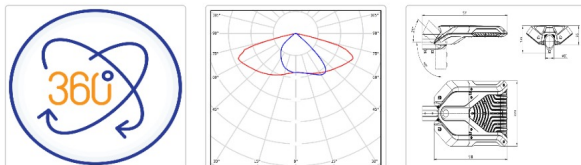

ХАРАКТЕРИСТИКИ

Светотехнические характеристики

Мощность, Вт:	158.9
Световой поток светодиодного модуля, ЛМ	25218
Световой поток, Лм	23806
Световая эффективность, Лм/Вт:	151.3
Количество светодиодов, шт.	250
Кривая силы света (КСС):	SW (Широкая боковая)
Цветовая температура, К:	5000
Индекс цветопередачи CRI:	70
Ресурс светодиодов, ч.	100000

Электрические характеристики

Время включения светильника, с:	1.5
Диммирование:	Нет
Напряжение питания, В:	176-264 В AC
Частота, Гц:	47 ~ 63 Гц
Коэффициент мощности ИП, cosφ:	≥ 0.98
Грозозащита:	Да
Термозащита:	Есть
Защита от 380, В:	Да
Защита от холостого хода:	Восстанавливается
Стойкость к микросекундным импульсам большой энергии:	4 кВ (L-N), 6 кВ (L-PE, N-PE)
Коэффициент пульсаций светового потока, %:	≤ 1%
Гальваническая изоляция:	Да
Пробивное напряжение, кВ AC:	> 1.5 кВ AC
Сопротивление изоляции, МОм:	вход-выход > 200 МОм; вход-земля > 200 МОм; выход-земля > 200 МОм
Класс защиты от поражения электрическим током:	1

СКАЧАТЬ

IES файл

Декларация о соответствии ЕАС

Паспорт светильника

Сертификат соответствия

Сертификат

Dwg файл