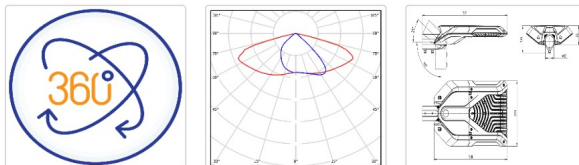

ХАРАКТЕРИСТИКИ

Светотехнические характеристики

Мощность, Вт:	118.2
Световой поток светодиодного модуля, ЛМ	19671
Световой поток, Лм	18570
Световая эффективность, Лм/Вт:	158.7
Количество светодиодов, шт.	280
Кривая силы света (КСС):	SW (Широкая боковая)
Цветовая температура, К:	5000
Индекс цветопередачи CRI:	70
Ресурс светодиодов, ч.	100000

Электрические характеристики

Время включения светильника, с:	1.5
Диммирование:	Да
Напряжение питания, В:	176В-264В AC
Частота, Гц:	47 Гц - 63 Гц
Коэффициент мощности ИП, cosφ:	~ 0,95
Грозозащита:	Да
Термозащита:	есть
Защита от 380, В:	Да
Защита от холостого хода:	есть
Стойкость к микросекундным импульсам большой энергии:	4 кВ (L-N), 6 кВ (L-PE, N-PE)
Коэффициент пульсаций светового потока, %:	<1
Гальваническая изоляция:	Да
Пробивное напряжение, кВ AC:	> 1,5 кВ AC
Сопротивление изоляции, МОм:	вход-выход > 200 МОм; вход-земля > 200 МОм; выход-земля > 200 МОм
Класс защиты от поражения электрическим током:	1

СКАЧАТЬ

IES файл

Декларация о соответствии ЕАС

Паспорт светильника

Сертификат соответствия

Сертификат

Dwg файл

Инструкции