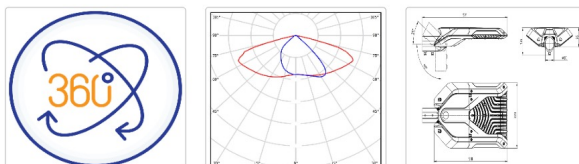

Светильник светодиодный ATAMAN-STREET-RUS 120-2 830 SW

26 900Р

Артикул: УТ000020792
 Мощность, Вт: 118.2
 Световой поток, Лм 15731
 Световая эффективность, Лм/Вт: 134.4
 Индекс цветопередачи CRI: 80
 Цветовая температура, К: 3000
 Кривая силы света (КСС): SW (Широкая боковая)
 Гарантия, мес: 60

ХАРАКТЕРИСТИКИ

Светотехнические характеристики

Мощность, Вт:	118.2
Световой поток светодиодного модуля, ЛМ	16664
Световой поток, Лм	15731
Световая эффективность, Лм/Вт:	134.4
Количество светодиодов, шт.	280
Кривая силы света (КСС):	SW (Широкая боковая)
Цветовая температура, К:	3000
Индекс цветопередачи CRI:	80
Ресурс светодиодов, ч:	100000

ОБЛАСТЬ ПРИМЕНЕНИЯ

1 / 1

Эксплуатационные характеристики

Материал корпуса:	Литейные алюминиевые сплавы
Материал рассеивателя:	Оптический поликарбонат
Защитная оптическая часть	Нет
Способ крепления светильника:	Кронштейн консоль Ø35mm - Ø60mm регулируемый +35° / -90°
Степень защиты светильника, IP:	66/67
Степень защиты оболочки (корпус):	IK10
Степень защиты оболочки (стекло):	IK10
Температура эксплуатации, °C:	от -40° до +50°
Вид климатического исполнения:	УХЛ1
Гарантия, мес:	60