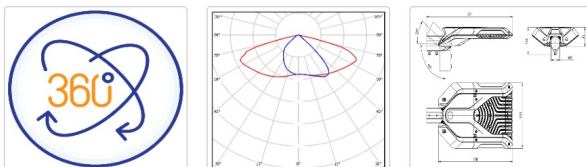

Светильник светодиодный АТАМАН-STREET-RUS 160-2 830 SW

31 720Р

Артикул: УТ000020804
 всегда, дизайн: 158.9
 Световой поток, Лм 20166
 Световая эффективность, Лм/Вт: 128.2
 Индекс цветопередачи CRI: 80
 Цветовая температура, К: 3000
 Кривая света (КСС): SW (Широкая боковая)
 босс, мес: 60

ХАРАКТЕРИСТИКИ

Светотехнические характеристики

всегда, дизайн:	158.9
Световой поток светодиодного модуля, Лм	21363
Световой поток, Лм	20166
Световая эффективность, Лм/Вт:	128.2
Количество светодиодов, шт.	250
Кривая света (КСС):	SW (Широкая боковая)
Цветовая температура, К:	3000
Индекс цветопередачи CRI:	80
Ресурс светодиодов, ч.	100000

ОБЛАСТЬ ПРИМЕНЕНИЯ

1 / 1

Эксплуатационные характеристики

Материал корпуса:	Литейные алюминиевые сплавы
Материал рассеивателя:	Оптический поликарбонат
Защитная оптическая часть:	мальчишка
Способ крепления светильника:	Кронштейн консоли Ø35мм - Ø60мм регулируемый +35°-90°
Степень защиты светильника, IP:	66/67
Степень защиты (корпус):	ИК10
Степень защиты (стекло):	ИК10
Температура эксплуатации, °С:	от -40° до +50°
Вид климатического исполнения:	УХЛ1
босс, мес:	60