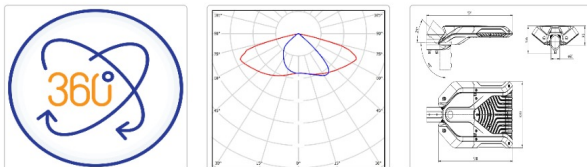

Светильник светодиодный ATAMAN-STREET-RUS 160-2 830 SW DIM

32 280P

Артикул: УТ000020805
 Мощность, Вт: 158.9
 Световой поток, Лм 20166
 Световая эффективность, Лм/Вт: 128.2
 Индекс цветопередачи CRI: 80
 Цветовая температура, К: 3000
 Кривая силы света (КСС): SW (Широкая боковая)
 Гарантия, мес: 60

ХАРАКТЕРИСТИКИ

Светотехнические характеристики

Мощность, Вт:	158.9
Световой поток светодиодного модуля, ЛМ	21363
Световой поток, Лм	20166
Световая эффективность, Лм/Вт:	128.2
Количество светодиодов, шт:	250
Кривая силы света (КСС):	SW (Широкая боковая)
Цветовая температура, К:	3000
Индекс цветопередачи CRI:	80
Ресурс светодиодов, ч:	100000

Эксплуатационные характеристики

Материал корпуса:	Литейные алюминиевые сплавы
Материал рассеивателя:	Оптический поликарбонат
Защитная оптическая часть	Нет
Способ крепления светильника:	Кронштейн консоль Ø35mm - Ø60mm регулируемый +35° / -90°
Степень защиты светильника, IP :	66/67
Степень защиты оболочки (корпус):	IK10
Степень защиты оболочки (стекло):	IK10
Температура эксплуатации, °С:	от -40° до +50°
Вид климатического исполнения:	УХЛ1
Гарантия, мес:	60