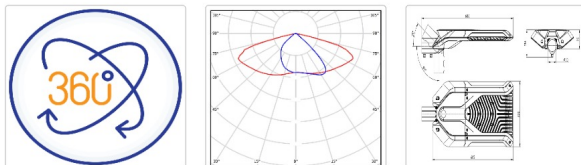

## Светильник светодиодный ATAMAN-STREET-RUS 180-3 740 SW

40 480Р

Артикул: УТ000016196  
 Мощность, Вт: 174.5  
 Световой поток, Лм 26776  
 Световая эффективность, Лм/Вт: 155  
 Индекс цветопередачи CRI: 70  
 Цветовая температура, К: 4000  
 Кривая силы света (КСС): SW (Широкая боковая)  
 Гарантия, мес: 60

#### Светотехнические характеристики

Мощность, Вт:	174.5
Световой поток светодиодного модуля, ЛМ	28364
Световой поток, Лм	26776
Световая эффективность, Лм/Вт:	155
Количество светодиодов, шт.	420
Кривая силы света (КСС):	SW (Широкая боковая)
Цветовая температура, К:	4000
Индекс цветопередачи CRI:	70
Ресурс светодиодов, ч:	100000