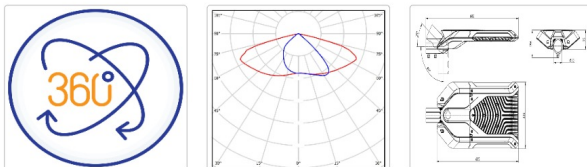

Светильник светодиодный ATAMAN-STREET-RUS 180-3 750 SW DIM

42 200P

Артикул: УТ000018650
 Мощность, Вт: 174.5
 Световой поток, Лм 26776
 Световая эффективность, Лм/Вт: 155
 Индекс цветопередачи CRI: 70
 Цветовая температура, К: 5000
 Кривая силы света (КСС): SW (Широкая боковая)
 Гарантия, мес: 60

ХАРАКТЕРИСТИКИ

Светотехнические характеристики

Мощность, Вт:	174.5
Световой поток светодиодного модуля, ЛМ	28364
Световой поток, Лм	26776
Световая эффективность, Лм/Вт:	155
Количество светодиодов, шт:	420
Кривая силы света (КСС):	SW (Широкая боковая)
Цветовая температура, К:	5000
Индекс цветопередачи CRI:	70
Ресурс светодиодов, ч:	100000