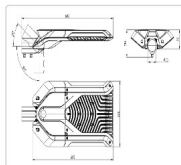

ХАРАКТЕРИСТИКИ

Светотехнические характеристики

Мощность, Вт:	174.5
Световой поток светодиодного модуля, ЛМ	24028
Световой поток, Лм	22683
Световая эффективность, Лм/Вт:	131.3
Количество светодиодов, шт.	420
Кривая силы света (КСС):	SW (Широкая боковая)
Цветовая температура, К:	3000
Индекс цветопередачи CRI:	80
Ресурс светодиодов, ч:	100000

СКАЧАТЬ

IES файл

Паспорт светильника

Сертификат соответствия

Сертификат

Электрические характеристики

Время включения светильника, с:	1.5
Диммирование:	Нет
Напряжение питания, В:	176-264 В AC
Частота, Гц:	47 ~ 63 Гц
Коэффициент мощности ИП, cosφ:	≥0.97
Грозозащита:	Да
Термозащита:	Есть
Защита от 380, В:	Да
Защита от холостого хода:	Восстанавливается
Стойкость к микросекундным импульсам большой энергии:	4 кВ (L-N), 6 кВ (L-PE, N-PE)
Коэффициент пульсаций светового потока, %:	≤ 1%
Гальваническая изоляция:	Да
Пробивное напряжение, кВ AC:	> 1.5 кВ AC
Сопротивление изоляции, МОм:	вход-выход > 200 МОм; вход-земля > 200 МОм; выход-земля > 200 МОм
Класс защиты от поражения электрическим током:	1