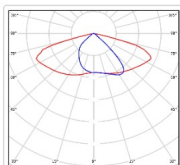

ХАРАКТЕРИСТИКИ

Светотехнические характеристики

Мощность, Вт:	174.5
Световой поток светодиодного модуля, ЛМ	24028
Световой поток, Лм	22683
Световая эффективность, Лм/Вт:	131.3
Количество светодиодов, шт.	420
Кривая силы света (КСС):	SW (Широкая боковая)
Цветовая температура, К:	3000
Индекс цветопередачи CRI:	80
Ресурс светодиодов, ч:	100000