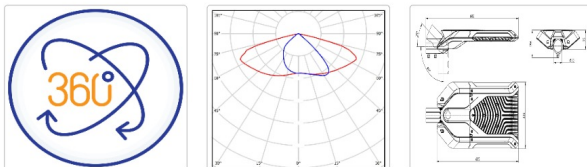

Светильник светодиодный ATAMAN-STREET-RUS 210-3 830 SW DIM

43 820P

Артикул: УТ000020813
 Мощность, Вт: 199.4
 Световой поток, Лм 25924
 Световая эффективность, Лм/Вт: 131.3
 Индекс цветопередачи CRI: 80
 Цветовая температура, К: 3000
 Кривая силы света (КСС): SW (Широкая боковая)
 Гарантия, мес: 60

ХАРАКТЕРИСТИКИ

Светотехнические характеристики

Мощность, Вт:	199.4
Световой поток светодиодного модуля, ЛМ	27461
Световой поток, Лм	25924
Световая эффективность, Лм/Вт:	131.3
Количество светодиодов, шт:	480
Кривая силы света (КСС):	SW (Широкая боковая)
Цветовая температура, К:	3000
Индекс цветопередачи CRI:	80
Ресурс светодиодов, ч:	100000

Эксплуатационные характеристики

Материал корпуса:	Литейные алюминиевые сплавы
Материал рассеивателя:	Оптический поликарбонат
Защитная оптическая часть	Нет
Способ крепления светильника:	Кронштейн консоль Ø35mm - Ø60mm регулируемый +35° / -90°
Степень защиты светильника, IP :	66/67
Степень защиты оболочки (корпус):	IK10
Степень защиты оболочки (стекло):	IK10
Температура эксплуатации, °С:	от -40° до +50°
Вид климатического исполнения:	УХЛ1
Гарантия, мес:	60