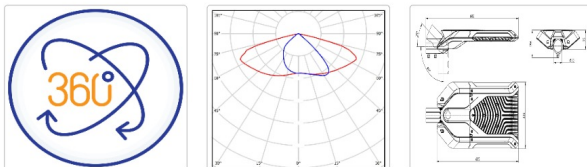

Светильник светодиодный ATAMAN-STREET-RUS 240-3 830 SW DIM

43 100P

Артикул: УТ000020817
 Мощность, Вт: 240.8
 Световой поток, Лм 31118
 Световая эффективность, Лм/Вт: 130.5
 Индекс цветопередачи CRI: 80
 Цветовая температура, К: 3000
 Кривая силы света (КСС): SW (Широкая боковая)
 Гарантия, мес: 60

ХАРАКТЕРИСТИКИ

Светотехнические характеристики

Мощность, Вт:	240.8
Световой поток светодиодного модуля, ЛМ	32965
Световой поток, Лм	31118
Световая эффективность, Лм/Вт:	130.5
Количество светодиодов, шт:	440
Кривая силы света (КСС):	SW (Широкая боковая)
Цветовая температура, К:	3000
Индекс цветопередачи CRI:	80
Ресурс светодиодов, ч:	100000

Материал корпуса:	Литейные алюминиевые сплавы
Материал рассеивателя:	Оптический поликарбонат
Защитная оптическая часть	Нет
Способ крепления светильника:	Кронштейн консоль Ø35mm - Ø60mm регулируемый +35° / -90°
Степень защиты светильника, IP :	66/67
Степень защиты оболочки (корпус):	IK10
Степень защиты оболочки (стекло):	IK10
Температура эксплуатации, °С:	от -40° до +50°
Вид климатического исполнения:	УХЛ1
Гарантия, мес:	60