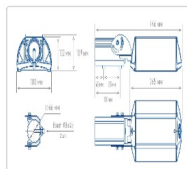

#### Массогабаритные характеристики

Габариты светильника ДхШхВ, мм:	265x180x102
Габариты светильника с креплением ДхШхВ, мм:	446x180x109
Масса нетто, кг:	3
Светильников в коробке, шт:	1
Объем коробки, м3:	0.011
Масса брутто, кг:	3.3
Габариты коробки ДхШхВ, мм	485x191x116