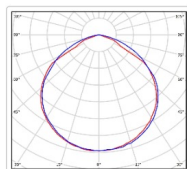

#### Массогабаритные характеристики

Габариты светильника ДхШхВ, мм:	265x180x102
Габариты светильника с креплением ДхШхВ, мм:	446x180x109
Масса нетто, кг:	3
Светильников в коробке, шт:	1
Объем коробки, м3:	0.011
Масса брутто, кг:	3.3
Габариты коробки ДхШхВ, мм	485x191x116