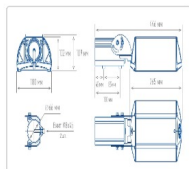

ХАРАКТЕРИСТИКИ

Светотехнические характеристики

Мощность, Вт:	44.7
Световой поток светодиодного модуля, ЛМ	7674
Световой поток, Лм	6683
Световая эффективность, Лм/Вт:	149.5
Количество светодиодов, шт:	80
Кривая силы света (КСС):	D (120°) косинусная
Цветовая температура, К:	5000
Индекс цветопередачи CRI:	70
Ресурс светодиодов, ч:	100000