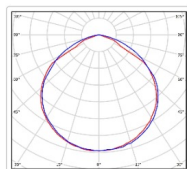

ХАРАКТЕРИСТИКИ

Светотехнические характеристики

Мощность, Вт:	44.7
Световой поток светодиодного модуля, ЛМ	7674
Световой поток, Лм	6683
Световая эффективность, Лм/Вт:	149.5
Количество светодиодов, шт:	80
Кривая силы света (КСС):	D (120°) косинусная
Цветовая температура, К:	5000
Индекс цветопередачи CRI:	70
Ресурс светодиодов, ч:	100000