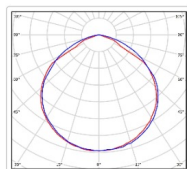

ХАРАКТЕРИСТИКИ

Светотехнические характеристики

Мощность, Вт:	52.2
Световой поток светодиодного модуля, ЛМ	8894
Световой поток, Лм	7799
Световая эффективность, Лм/Вт:	149.4
Количество светодиодов, шт:	96
Кривая силы света (КСС):	D (120°) косинусная
Цветовая температура, К:	5000
Индекс цветопередачи CRI:	70
Ресурс светодиодов, ч:	100000