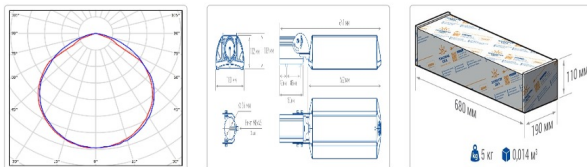

ХАРАКТЕРИСТИКИ

Светотехнические характеристики

Мощность, Вт:	79.4
Световой поток светодиодного модуля, ЛМ	13999
Световой поток, Лм	12145
Световая эффективность, Лм/Вт:	153
Количество светодиодов, шт:	144
Кривая силы света (КСС):	D (120°) косинусная
Цветовая температура, К:	5000
Индекс цветопередачи CRI:	70
Ресурс светодиодов, ч:	100000

Электрические характеристики

Время включения светильника, с:	1.5
Диммирование:	Нет
Напряжение питания, В:	176-264В AC
Частота, Гц:	47 ~ 63 Гц
Коэффициент мощности ИП, соф:	≥ 0,95
Грозозащита:	Да
Термозащита:	Есть
Защита от 380, В:	Да
Защита от холостого хода:	Восстанавливается
Стойкость к микросекундным импульсам большой энергии:	4 кВ (L-N), 6 кВ (L-PE, N-PE)
Коэффициент пульсаций светового потока, %:	<1
Гальваническая изоляция:	Да
Пробивное напряжение, кВ AC:	> 1,5 кВ AC
Сопротивление изоляции, МОм:	вход-выход > 200 МОм, вход-земля > 200 МОм, выход-земля > 200 МОм
Класс защиты от поражения электрическим током:	1

СКАЧАТЬ

IES файл

Декларация о соответствии ЕАС

Паспорт светильника

Сертификат соответствия

Сертификат

Dwg файл