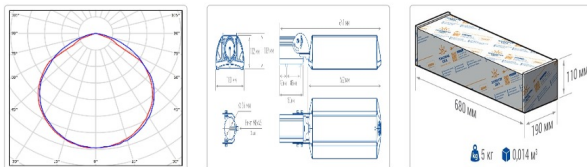

ХАРАКТЕРИСТИКИ

Светотехнические характеристики

Мощность, Вт:	85.4
Световой поток светодиодного модуля, ЛМ	15014
Световой поток, Лм	13062
Световая эффективность, Лм/Вт:	153
Количество светодиодов, шт:	160
Кривая силы света (КСС):	D (120°) косинусная
Цветовая температура, К:	5000
Индекс цветопередачи CRI:	70
Ресурс светодиодов, ч:	100000

СКАЧАТЬ

IES файл

Декларация о соответствии ЕАС

Паспорт светильника

Сертификат соответствия

Сертификат

Dwg файл

Электрические характеристики

Время включения светильника, с:	1.5
Диммирование:	Нет
Напряжение питания, В:	176-264 В AC
Частота, Гц:	47 ~ 63 Гц
Коэффициент мощности ИП, cosφ:	≥ 0.98
Грозозащита:	Да
Термозащита:	Есть
Защита от 380, В:	Да
Защита от холостого хода:	Восстанавливается
Стойкость к микросекундным импульсам большой энергии:	4 кВ (L-N), 6 кВ (L-PE, N-PE)
Коэффициент пульсаций светового потока, %:	≤ 1%
Гальваническая изоляция:	Да
Пробивное напряжение, кВ AC:	> 1,5 кВ AC
Сопротивление изоляции, МОм:	вход-выход > 200 МОм, вход-земля > 200 МОм, выход-земля > 200 МОм
Класс защиты от поражения электрическим током:	1