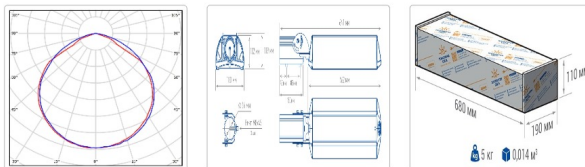

ХАРАКТЕРИСТИКИ

Светотехнические характеристики

Мощность, Вт:	102.3
Световой поток светодиодного модуля, ЛМ	17985
Световой поток, Лм	15647
Световая эффективность, Лм/Вт:	153
Количество светодиодов, шт:	192
Кривая силы света (КСС):	D (120°) косинусная
Цветовая температура, К:	5000
Индекс цветопередачи CRI:	70
Ресурс светодиодов, ч:	100000

Эксплуатационные характеристики

Материал корпуса:	Анодированный алюминий
Материал рассеивателя:	Оптический поликарбонат
Способ крепления светильника:	Кронштейн консоль Ø35mm - Ø66mm регулируемый +45° / -90°
Степень защиты светильника, IP :	66/67
Степень защиты оболочки (корпус):	IK10
Степень защиты оболочки (стекло):	IK10
Температура эксплуатации, °C:	от -40° до +45°
Вид климатического исполнения:	УХЛ1
Гарантия, мес:	60