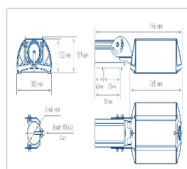

Массогабаритные характеристики

Габариты светильника ДхШхВ, мм:	265x180x102
Габариты светильника с креплением ДхШхВ, мм:	446x180x109
Масса нетто, кг:	3
Светильников в коробке, шт:	1
Объем коробки, м3:	0.011
Масса брутто, кг:	3.3
Габариты коробки ДхШхВ, мм	485x191x116