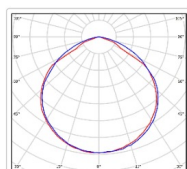

Массогабаритные характеристики

Габариты светильника ДхШхВ, мм:	265x180x102
Габариты светильника с креплением ДхШхВ, мм:	446x180x109
Масса нетто, кг:	3
Светильников в коробке, шт:	1
Объем коробки, м3:	0.011
Масса брутто, кг:	3.3
Габариты коробки ДхШхВ, мм	485x191x116