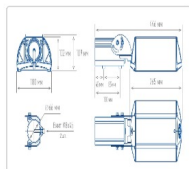

ХАРАКТЕРИСТИКИ

Светотехнические характеристики

Мощность, Вт:	26.4
Световой поток светодиодного модуля, ЛМ	4502
Световой поток, Лм	4007
Световая эффективность, Лм/Вт:	151.8
Количество светодиодов, шт:	72
Кривая силы света (КСС):	W (145°x60°) широкая боковая
Цветовая температура, К:	4000
Индекс цветопередачи CRI:	70
Ресурс светодиодов, ч:	100000

Массогабаритные характеристики

Габариты светильника ДхШхВ, мм:	265x180x102
Габариты светильника с креплением ДхШхВ, мм:	446x180x109
Масса нетто, кг:	3
Светильников в коробке, шт:	1
Объем коробки, м3:	0.011
Масса брутто, кг:	3.3
Габариты коробки ДхШхВ, мм	485x191x116