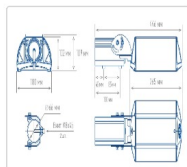

ХАРАКТЕРИСТИКИ

Светотехнические характеристики

Мощность, Вт:	44.7
Световой поток светодиодного модуля, ЛМ	7674
Световой поток, Лм	6683
Световая эффективность, Лм/Вт:	149.5
Количество светодиодов, шт:	80
Кривая силы света (КСС):	D (120°) косинусная
Цветовая температура, К:	4000
Индекс цветопередачи CRI:	70
Ресурс светодиодов, ч:	100000