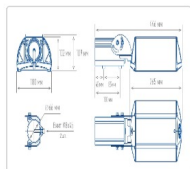

ХАРАКТЕРИСТИКИ

Светотехнические характеристики

Мощность, Вт:	35
Световой поток светодиодного модуля, ЛМ	6139
Световой поток, Лм	5313
Световая эффективность, Лм/Вт:	151.8
Количество светодиодов, шт:	96
Кривая силы света (КСС):	W (145°x60°) широкая боковая
Цветовая температура, К:	4000
Индекс цветопередачи CRI:	70
Ресурс светодиодов, ч:	100000

Массогабаритные характеристики

Габариты светильника ДхШхВ, мм:	265x180x102
Габариты светильника с креплением ДхШхВ, мм:	446x180x109
Масса нетто, кг:	3
Светильников в коробке, шт:	1
Объем коробки, м3:	0.011
Масса брутто, кг:	3.3
Габариты коробки ДхШхВ, мм	485x191x116