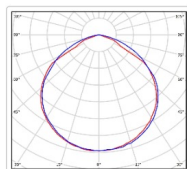

Светильник светодиодный TL-STREET RUS 55 740 D

13 880Р

Артикул: УТ000013670
Мощность, Вт: 52.2
Световой поток, Лм 7799
Световая эффективность, Лм/Вт: 149.4
Индекс цветопередачи CRI: 70
Цветовая температура, К: 4000
Кривая силы света (КСС): D (120°) косинусная
Гарантия, мес: 60

ХАРАКТЕРИСТИКИ

Светотехнические характеристики

Мощность, Вт:	52.2
Световой поток светодиодного модуля, ЛМ	8894
Световой поток, Лм	7799
Световая эффективность, Лм/Вт:	149.4
Количество светодиодов, шт:	96
Кривая силы света (КСС):	D (120°) косинусная
Цветовая температура, К:	4000
Индекс цветопередачи CRI:	70
Ресурс светодиодов, ч:	100000

Электрические характеристики

Время включения светильника, с:	1.5
Диммирование:	Нет
Напряжение питания, В:	176-264В AC
Частота, Гц	47 ~ 63 Гц
Коэффициент мощности ИП, cosφ:	≥0.95
Грозозащита:	Нет
Термозащита:	Есть
Защита от 380, В:	Да
Защита от холостого хода:	Восстанавливается
Стойкость к микросекундным импульсам большой энергии:	4 кВ (L-N)
Коэффициент пульсаций светового потока, %:	≤ 1%
Гальваническая изоляция:	Да
Пробивное напряжение, кВ AC:	> 1,5 кВ AC
Сопротивление изоляции, МОм:	вход-выход > 200 МОм
Класс защиты от поражения электрическим током:	1

Эксплуатационные характеристики

Материал корпуса:	Анодированный алюминий
Материал рассеивателя:	Оптический поликарбонат
Способ крепления светильника:	Кронштейн консоль Ø35mm - Ø66mm регулируемый +45° / -90°
Степень защиты светильника, IP :	66/67
Степень защиты оболочки (корпус):	IK10
Степень защиты оболочки (стекло):	IK10
Температура эксплуатации, °С:	от -40° до +45°
Вид климатического исполнения:	УХЛ1
Гарантия, мес:	60

Массогабаритные характеристики