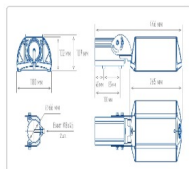

#### Массогабаритные характеристики

Габариты светильника ДхШхВ, мм:	265x180x102
Габариты светильника с креплением ДхШхВ, мм:	446x180x109
Масса нетто, кг:	3
Светильников в коробке, шт:	1
Объем коробки, м3:	0.011
Масса брутто, кг:	3.3
Габариты коробки ДхШхВ, мм	485x191x116