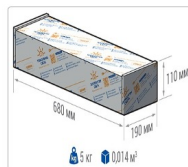

ХАРАКТЕРИСТИКИ

Светотехнические характеристики

всегда, дизайн:	79.4
Световой поток светодиодного модуля, ЛМ	13999
Световой поток, Лм	12145
Световая эффективность, Лм/Вт:	153
Количество светодиодов, шт:	144
Кривая света (КСС):	D (120°) косинусная
Цветовая температура, К:	4000
Индекс цветопередачи CRI:	70
Ресурс светодиодов, ч:	100000

Эксплуатационные характеристики

Материал корпуса:	Анодированный алюминий
Материал рассеивателя:	Оптический поликарбонат
Способ крепления светильника:	Кронштейн консоли Ø35мм - Ø66мм регулируемый +45°/-90°
Степень защиты светильника, IP:	65/67
Степень защиты (корпус):	ИК10
Степень защиты (стекло):	ИК10
Температура эксплуатации, °С:	от -40° до +45°
Вид климатического исполнения:	УХЛ1
босс, мес:	60

Массогабаритные характеристики

Габариты светильника ДхШхВ, мм:	462х180х102
Габариты светильника с креплениями ДхШхВ, мм:	641х180х109
Масса нетто, кг:	4.7
Светильников в коробке, шт:	1
Объем коробки, м3:	0,014
Масса брутто, кг:	5
Габариты коробки ДхШхВ, мм:	680х190х110