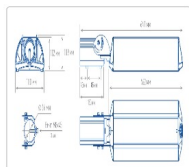

ХАРАКТЕРИСТИКИ

Светотехнические характеристики

всегда, дизайн:	79.4
Световой поток светодиодного модуля, ЛМ	13999
Световой поток, Лм	12145
Световая эффективность, Лм/Вт:	153
Количество светодиодов, шт:	144
Кривая света (КСС):	D (120°) косинусная
Цветовая температура, К:	4000
Индекс цветопередачи CRI:	70
Ресурс светодиодов, ч:	100000

Электрические характеристики

Время включения светильника, с:	1.5
Диммирование:	мальчишка
Напряжение питания, В:	176-264В AC
Микро, эмоция:	47 ~ 63°
Коэффициент производительности ИП, cosφ:	≥ 0,95
Грозазащита:	Да
Термозащита:	Есть
Защита от 380, В:	Да
Защита от холостого хода:	Восстанавливается
Стойкость к микросекундным импульсам большой энергии:	4 кВ (LN), 6 кВ (L-PE, N-PE)
Коэффициент пульсаций светового потока, %:	<1
Гальваническая изоляция:	Да
Пробивное напряжение, кВ переменного тока:	> 1,5 кВ AC
Сопротивление выполнению, МОм:	вход-выход > 200 МОм; вход-земля > 200 МОм
Класс защиты от поражения электрическим током:	1

СКАЧАТЬ

ИЕС CMI

Декларация о соответствии ЕАС

Паспорт светильника

Сертификат соответствия

мок

Dwg acco