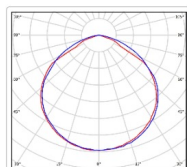

ХАРАКТЕРИСТИКИ

Светотехнические характеристики

всегда, дизайн:	79.4
Световой поток светодиодного модуля, ЛМ	13999
Световой поток, Лм	12145
Световая эффективность, Лм/Вт:	153
Количество светодиодов, шт:	144
Кривая света (КСС):	D (120°) косинусная
Цветовая температура, К:	4000
Индекс цветопередачи CRI:	70
Ресурс светодиодов, ч:	100000