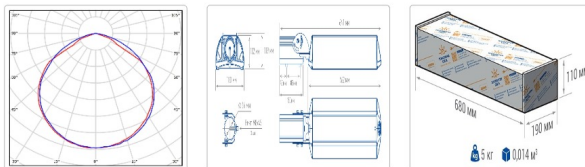

Светильник светодиодный TL-STREET RUS 80 750 DIM D

20 520P

Артикул: УТ000013676
 Мощность, Вт: 79.4
 Световой поток, Лм 12145
 Световая эффективность, Лм/Вт: 153
 Индекс цветопередачи CRI: 70
 Цветовая температура, К: 5000
 Кривая силы света (КСС): D (120°) косинусная
 Гарантия, мес: 60

ХАРАКТЕРИСТИКИ

Светотехнические характеристики

Мощность, Вт:	79.4
Световой поток светодиодного модуля, ЛМ	13999
Световой поток, Лм	12145
Световая эффективность, Лм/Вт:	153
Количество светодиодов, шт:	144
Кривая силы света (КСС):	D (120°) косинусная
Цветовая температура, К:	5000
Индекс цветопередачи CRI:	70
Ресурс светодиодов, ч:	100000

ОБЛАСТЬ ПРИМЕНЕНИЯ

Эксплуатационные характеристики

Материал корпуса:	Анодированный алюминий
Материал рассеивателя:	Оптический поликарбонат
Способ крепления светильника:	Кронштейн консоль Ø35mm - Ø66mm регулируемый +45° / -90°
Степень защиты светильника, IP :	66/67
Степень защиты оболочки (корпус):	IK10
Степень защиты оболочки (стекло):	IK10
Температура эксплуатации, °С:	от -40° до +45°
Вид климатического исполнения:	УХЛ1
Гарантия, мес:	60