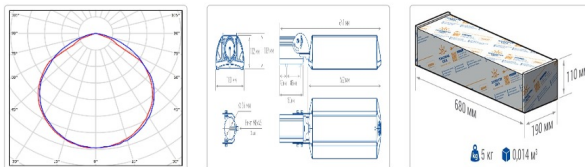

ХАРАКТЕРИСТИКИ

Светотехнические характеристики

Мощность, Вт:	79.4
Световой поток светодиодного модуля, ЛМ	13999
Световой поток, Лм	12145
Световая эффективность, Лм/Вт:	153
Количество светодиодов, шт:	144
Кривая силы света (КСС):	D (120°) косинусная
Цветовая температура, К:	4000
Индекс цветопередачи CRI:	70
Ресурс светодиодов, ч:	100000

ОБЛАСТЬ ПРИМЕНЕНИЯ

Эксплуатационные характеристики

Материал корпуса:	Анодированный алюминий
Материал рассеивателя:	Оптический поликарбонат
Способ крепления светильника:	Кронштейн консоль Ø35mm - Ø66mm регулируемый +45° / -90°
Степень защиты светильника, IP :	66/67
Степень защиты оболочки (корпус):	IK10
Степень защиты оболочки (стекло):	IK10
Температура эксплуатации, °С:	от -40° до +45°
Вид климатического исполнения:	УХЛ1
Гарантия, мес:	60