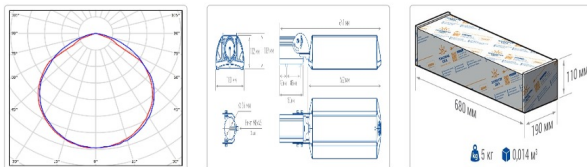

ХАРАКТЕРИСТИКИ

Светотехнические характеристики

Мощность, Вт:	85.4
Световой поток светодиодного модуля, ЛМ	15014
Световой поток, Лм	13062
Световая эффективность, Лм/Вт:	153
Количество светодиодов, шт:	160
Кривая силы света (КСС):	D (120°) косинусная
Цветовая температура, К:	4000
Индекс цветопередачи CRI:	70
Ресурс светодиодов, ч:	100000

СКАЧАТЬ

IES файл

Декларация о соответствии ЕАС

Паспорт светильника

Сертификат соответствия

Сертификат

Dwg файл

Электрические характеристики

Время включения светильника, с:	1.5
Диммирование:	Нет
Напряжение питания, В:	176-264 В AC
Частота, Гц:	47 ~ 63 Гц
Коэффициент мощности ИП, cosφ:	≥ 0.98
Грозозащита:	Да
Термозащита:	Есть
Защита от 380, В:	Да
Защита от холостого хода:	Восстанавливается
Стойкость к микросекундным импульсам большой энергии:	4 кВ (L-N), 6 кВ (L-PE, N-PE)
Коэффициент пульсаций светового потока, %:	≤ 1%
Гальваническая изоляция:	Да
Пробивное напряжение, кВ AC:	> 1,5 кВ AC
Сопротивление изоляции, МОм:	вход-выход > 200 МОм, вход-земля > 200 МОм, выход-земля > 200 МОм
Класс защиты от поражения электрическим током:	1