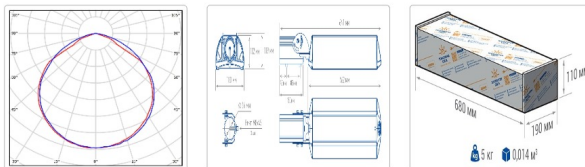

ХАРАКТЕРИСТИКИ

Светотехнические характеристики

Мощность, Вт:	85.4
Световой поток светодиодного модуля, ЛМ	15014
Световой поток, Лм	13062
Световая эффективность, Лм/Вт:	153
Количество светодиодов, шт:	160
Кривая силы света (КСС):	D (120°) косинусная
Цветовая температура, К:	5000
Индекс цветопередачи CRI:	70
Ресурс светодиодов, ч:	100000

Электрические характеристики

Время включения светильника, с:	1.5
Диммирование:	Да
Напряжение питания, В:	176-264 В AC
Частота, Гц:	47 ~ 63 Гц
Коэффициент мощности ИП, соф:	≥ 0.95
Грозозащита:	Да
Термозащита:	Есть
Защита от 380, В:	Да
Защита от холостого хода:	Восстанавливается
Стойкость к микросекундным импульсам большой энергии:	4 кВ (L-N), 6 кВ (L-PE, N-PE)
Коэффициент пульсаций светового потока, %:	≤ 1%
Гальваническая изоляция:	Да
Пробивное напряжение, кВ AC:	> 1,5 кВ AC
Сопротивление изоляции, МОм:	вход-выход > 200 МОм, вход-земля > 200 МОм, выход-земля > 200 МОм
Класс защиты от поражения электрическим током:	1

СКАЧАТЬ

IES файл

Декларация о соответствии EAC

Паспорт светильника

Сертификат соответствия

Сертификат

Dwg файл

Инструкции