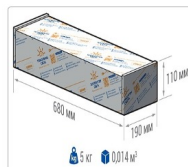

Светильник светодиодный TL-STREET RUS 90 740 DIM D

21 780Р

Артикул: **УТ000013682**
 всегда, дизайн: 85.4
 Световой поток, Лм 13062
 Световая эффективность, Лм/Вт: 153
 Индекс цветопередачи CRI: 70
 Цветовая температура, К: 4000
 Кривая света (КСС): D (120°) косинусная
 босс, мес: 60

ХАРАКТЕРИСТИКИ

Светотехнические характеристики

всегда, дизайн:	85.4
Световой поток светодиодного модуля, ЛМ	15014
Световой поток, Лм	13062
Световая эффективность, Лм/Вт:	153
Количество светодиодов, шт:	160
Кривая света (КСС):	D (120°) косинусная
Цветовая температура, К:	4000
Индекс цветопередачи CRI:	70
Ресурс светодиодов, ч:	100000

ОБЛАСТЬ ПРИМЕНЕНИЯ

Эксплуатационные характеристики

Материал корпуса:	Анодированный алюминий
Материал рассеивателя:	Оптический поликарбонат
Способ крепления светильника:	Кронштейн консоли Ø35мм - Ø66мм регулируемый +45°/-90°
Степень защиты светильника, IP:	65/67
Степень защиты (корпус):	ИК10
Степень защиты (стекло):	ИК10
Температура эксплуатации, °С:	от -40° до +45°
Вид климатического исполнения:	УХЛ1
босс, мес:	60

Массогабаритные характеристики

Габариты светильника ДхШхВ, мм:	462x180x102
Габариты светильника с креплениями ДхШхВ, мм:	641x180x109
Масса нетто, кг:	4.7
Светильников в коробке, шт:	1
Объем коробки, м3:	0,014
Масса брутто, кг:	5
Габариты коробки ДхШхВ, мм:	680x190x110