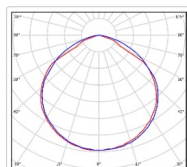

ХАРАКТЕРИСТИКИ

Светотехнические характеристики

всегда, дизайн:	85.4
Световой поток светодиодного модуля, ЛМ	15014
Световой поток, Лм	13062
Световая эффективность, Лм/Вт:	153
Количество светодиодов, шт:	160
Кривая света (КСС):	D (120°) косинусная
Цветовая температура, К:	4000
Индекс цветопередачи CRI:	70
Ресурс светодиодов, ч:	100000

Электрические характеристики

Время включения светильника, с:	1.5
Диммирование:	Да
Напряжение питания, В:	176-264 В AC
Микро, эмоция:	47 ~ 63°
Коэффициент производительности ИП, cosφ:	≥0,95
Грозазащита:	Да
Термозащита:	Есть
Защита от 380, В:	Да
Защита от холостого хода:	Восстанавливается
Стойкость к микросекундным импульсам большой энергии:	4 кВ (LN), 6 кВ (L-PE, N-PE)
Коэффициент пульсаций светового потока, %:	≤ 1%
Гальваническая изоляция:	Да
Пробивное напряжение, кВ переменного тока:	> 1,5 кВ AC
Сопротивление выполнению, МОм:	вход-выход > 200 МОм; вход-земля > 200 МОм
Класс защиты от поражения электрическим током:	1

СКАЧАТЬ

ИЕС СМI

Декларация о соответствии ЕАС

Паспорт светильника

Сертификат соответствия

мок

Dwg acco

Инструкции