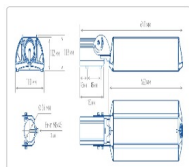

ХАРАКТЕРИСТИКИ

Светотехнические характеристики

всегда, дизайн:	85.4
Световой поток светодиодного модуля, ЛМ	15014
Световой поток, Лм	13062
Световая эффективность, Лм/Вт:	153
Количество светодиодов, шт:	160
Кривая света (КСС):	D (120°) косинусная
Цветовая температура, К:	4000
Индекс цветопередачи CRI:	70
Ресурс светодиодов, ч:	100000

Электрические характеристики

Время включения светильника, с:	1.5
Диммирование:	Да
Напряжение питания, В:	176-264 В AC
Микро, эмоция:	47 ~ 63°
Коэффициент производительности ИП, cosφ:	≥0,95
Грозазащита:	Да
Термозащита:	Есть
Защита от 380, В:	Да
Защита от холостого хода:	Восстанавливается
Стойкость к микросекундным импульсам большой энергии:	4 кВ (LN), 6 кВ (L-PE, N-PE)
Коэффициент пульсаций светового потока, %:	≤ 1%
Гальваническая изоляция:	Да
Пробивное напряжение, кВ переменного тока:	> 1,5 кВ AC
Сопротивление выполнению, МОм:	вход-выход > 200 МОм; вход-земля > 200 МОм
Класс защиты от поражения электрическим током:	1

СКАЧАТЬ

ИЕС СМI

Декларация о соответствии ЕАС

Паспорт светильника

Сертификат соответствия

мок

Dwg acco

Инструкции