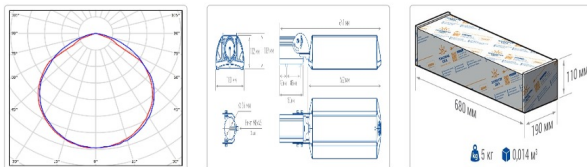

ХАРАКТЕРИСТИКИ

Светотехнические характеристики

Мощность, Вт:	102.3
Световой поток светодиодного модуля, ЛМ	17985
Световой поток, Лм	15647
Световая эффективность, Лм/Вт:	153
Количество светодиодов, шт:	192
Кривая силы света (КСС):	D (120°) косинусная
Цветовая температура, К:	4000
Индекс цветопередачи CRI:	70
Ресурс светодиодов, ч:	100000

Эксплуатационные характеристики

Материал корпуса:	Анодированный алюминий
Материал рассеивателя:	Оптический поликарбонат
Способ крепления светильника:	Кронштейн консоль Ø35mm - Ø66mm регулируемый +45° / -90°
Степень защиты светильника, IP :	66/67
Степень защиты оболочки (корпус):	IK10
Степень защиты оболочки (стекло):	IK10
Температура эксплуатации, °С:	от -40° до +45°
Вид климатического исполнения:	УХЛ1
Гарантия, мес:	60