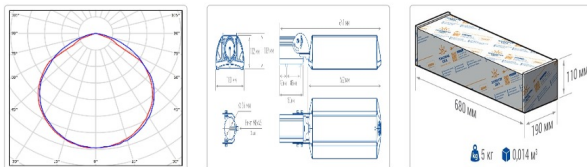

Светильник светодиодный TL-STREET RUS 105 740 DIM D

22 130Р

Артикул: УТ000013687
 Мощность, Вт: 102.3
 Световой поток, Лм 15647
 Световая эффективность, Лм/Вт: 153
 Индекс цветопередачи CRI: 70
 Цветовая температура, К: 4000
 Кривая силы света (КСС): D (120°) косинусная
 Гарантия, мес: 60

ХАРАКТЕРИСТИКИ

Светотехнические характеристики

Мощность, Вт:	102.3
Световой поток светодиодного модуля, ЛМ	17985
Световой поток, Лм	15647
Световая эффективность, Лм/Вт:	153
Количество светодиодов, шт:	192
Кривая силы света (КСС):	D (120°) косинусная
Цветовая температура, К:	4000
Индекс цветопередачи CRI:	70
Ресурс светодиодов, ч:	100000

ОБЛАСТЬ ПРИМЕНЕНИЯ

Эксплуатационные характеристики

Материал корпуса:	Анодированный алюминий
Материал рассеивателя:	Оптический поликарбонат
Способ крепления светильника:	Кронштейн консоль Ø35mm - Ø66mm регулируемый +45° / -90°
Степень защиты светильника, IP :	66/67
Степень защиты оболочки (корпус):	IK10
Степень защиты оболочки (стекло):	IK10
Температура эксплуатации, °С:	от -40° до +45°
Вид климатического исполнения:	УХЛ1
Гарантия, мес:	60