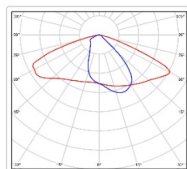

ХАРАКТЕРИСТИКИ

Светотехнические характеристики

Мощность, Вт:	52.2
Световой поток светодиодного модуля, ЛМ	8894
Световой поток, Лм	7916
Световая эффективность, Лм/Вт:	151.6
Количество светодиодов, шт:	96
Кривая силы света (КСС):	W (145°x60°) широкая боковая
Цветовая температура, К:	4000
Индекс цветопередачи CRI:	70
Ресурс светодиодов, ч:	100000