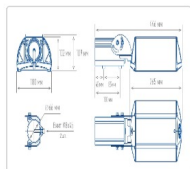

ХАРАКТЕРИСТИКИ

Светотехнические характеристики

Мощность, Вт:	52.2
Световой поток светодиодного модуля, ЛМ	8894
Световой поток, Лм	7916
Световая эффективность, Лм/Вт:	151.6
Количество светодиодов, шт:	96
Кривая силы света (КСС):	W (145°x60°) широкая боковая
Цветовая температура, К:	4000
Индекс цветопередачи CRI:	70
Ресурс светодиодов, ч:	100000

Массогабаритные характеристики

Габариты светильника ДхШхВ, мм:	265x180x102
Габариты светильника с креплением ДхШхВ, мм:	446x180x109
Масса нетто, кг:	3
Светильников в коробке, шт:	1
Объем коробки, м3:	0.011
Масса брутто, кг:	3.3
Габариты коробки ДхШхВ, мм	485x191x116