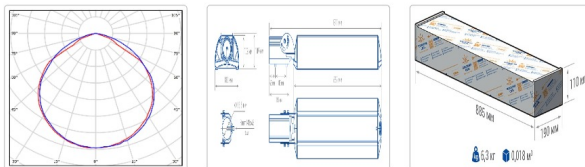

ХАРАКТЕРИСТИКИ

Светотехнические характеристики

Мощность, Вт:	113.2
Световой поток светодиодного модуля, ЛМ	19811
Световой поток, Лм	17236
Световая эффективность, Лм/Вт:	152.3
Количество светодиодов, шт:	216
Кривая силы света (КСС):	D (120°) косинусная
Цветовая температура, К:	4000
Индекс цветопередачи CRI:	70
Ресурс светодиодов, ч:	100000

Эксплуатационные характеристики

Материал корпуса:	Анодированный алюминий
Материал рассеивателя:	Оптический поликарбонат
Способ крепления светильника:	Кронштейн консоль Ø35mm - Ø66mm регулируемый +45° / -90°
Степень защиты светильника, IP :	66/67
Степень защиты оболочки (корпус):	IK10
Степень защиты оболочки (стекло):	IK10
Температура эксплуатации, °С:	от -40° до +45°
Вид климатического исполнения:	УХЛ1
Гарантия, мес:	60

Массогабаритные характеристики

Габариты светильника ДхШхВ, мм:	662x180x102
Габариты светильника с креплением ДхШхВ, мм:	841x180x109
Масса нетто, кг:	6
Светильников в коробке, шт:	1
Объем коробки, м3:	0.018
Масса брутто, кг:	6.3
Габариты коробки ДхШхВ, мм:	885x190x110