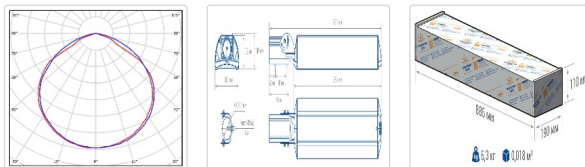

ХАРАКТЕРИСТИКИ

Светотехнические характеристики

Мощность, Вт:	113.2
Световой поток светодиодного модуля, ЛМ	19811
Световой поток, Лм	17236
Световая эффективность, Лм/Вт:	152.3
Количество светодиодов, шт:	216
Кривая силы света (КСС):	D (120°) косинусная
Цветовая температура, К:	5000
Индекс цветопередачи CRI:	70
Ресурс светодиодов, ч:	100000

Электрические характеристики

Время включения светильника, с:	1.5
Диммирование:	Да
Напряжение питания, В:	176-264 В AC
Частота, Гц:	47 ~ 63 Гц
Коэффициент мощности ИП, cosφ:	≥ 0.95
Грозозащита:	Да
Термозащита:	Есть
Защита от 380, В:	Да
Защита от холостого хода:	Восстанавливается
Стойкость к микросекундным импульсам большой энергии:	4 кВ (L-N), 6 кВ (L-PE, N-PE)
Коэффициент пульсаций светового потока, %:	≤ 1%
Гальваническая изоляция:	Да
Пробивное напряжение, кВ AC:	> 1,5 кВ AC
Сопротивление изоляции, МОм:	вход-выход > 200 МОм, вход-земля > 200 МОм, выход-земля > 200 МОм
Класс защиты от поражения электрическим током:	1

СКАЧАТЬ

IES файл

Декларация о соответствии ЕАС

Паспорт светильника

Сертификат соответствия

Сертификат

Dwg файл

Инструкции