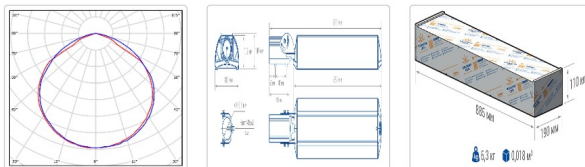

Светильник светодиодный TL-STREET RUS 115 740 DIM D

26 950Р

Артикул: УТ000013692
 Мощность, Вт: 113.2
 Световой поток, Лм 17236
 Световая эффективность, Лм/Вт: 152.3
 Индекс цветопередачи CRI: 70
 Цветовая температура, К: 4000
 Кривая силы света (КСС): D (120°) косинусная
 Гарантия, мес: 60

ХАРАКТЕРИСТИКИ

Светотехнические характеристики

Мощность, Вт:	113.2
Световой поток светодиодного модуля, ЛМ	19811
Световой поток, Лм	17236
Световая эффективность, Лм/Вт:	152.3
Количество светодиодов, шт:	216
Кривая силы света (КСС):	D (120°) косинусная
Цветовая температура, К:	4000
Индекс цветопередачи CRI:	70
Ресурс светодиодов, ч:	100000

ОБЛАСТЬ ПРИМЕНЕНИЯ

Эксплуатационные характеристики

Материал корпуса:	Анодированный алюминий
Материал рассеивателя:	Оптический поликарбонат
Способ крепления светильника:	Кронштейн консоль Ø35mm - Ø66mm регулируемый +45° / -90°
Степень защиты светильника, IP :	66/67
Степень защиты оболочки (корпус):	IK10
Степень защиты оболочки (стекло):	IK10
Температура эксплуатации, °С:	от -40° до +45°
Вид климатического исполнения:	УХЛ1
Гарантия, мес:	60

Массогабаритные характеристики

Габариты светильника ДхШхВ, мм:	662x180x102
Габариты светильника с креплением ДхШхВ, мм:	841x180x109
Масса нетто, кг:	6
Светильников в коробке, шт:	1
Объем коробки, м3:	0.018
Масса брутто, кг:	6.3
Габариты коробки ДхШхВ, мм:	885x190x110