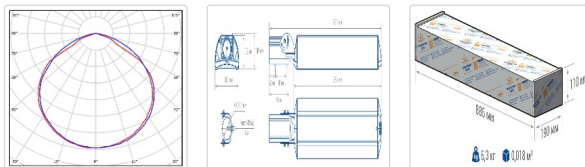

ХАРАКТЕРИСТИКИ

Светотехнические характеристики

Мощность, Вт:	134.2
Световой поток светодиодного модуля, ЛМ	22991
Световой поток, Лм	20434
Световая эффективность, Лм/Вт:	152.3
Количество светодиодов, шт:	240
Кривая силы света (КСС):	D (120°) косинусная
Цветовая температура, К:	4000
Индекс цветопередачи CRI:	70
Ресурс светодиодов, ч:	100000

Эксплуатационные характеристики

Материал корпуса:	Анодированный алюминий
Материал рассеивателя:	Оптический поликарбонат
Способ крепления светильника:	Кронштейн консоль Ø35mm - Ø66mm регулируемый +45° / -90°
Степень защиты светильника, IP :	66/67
Степень защиты оболочки (корпус):	IK10
Степень защиты оболочки (стекло):	IK10
Температура эксплуатации, °С:	от -40° до +45°
Вид климатического исполнения:	УХЛ1
Гарантия, мес:	60

Массогабаритные характеристики

Габариты светильника ДхШхВ, мм:	662x180x102
Габариты светильника с креплением ДхШхВ, мм:	841x180x109
Масса нетто, кг:	6
Светильников в коробке, шт:	1
Объем коробки, м3:	0.018
Масса брутто, кг:	6.3
Габариты коробки ДхШхВ, мм:	885x190x110