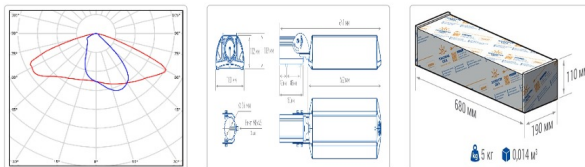

ХАРАКТЕРИСТИКИ

Светотехнические характеристики

Мощность, Вт:	79.4
Световой поток светодиодного модуля, ЛМ	13999
Световой поток, Лм	12460
Световая эффективность, Лм/Вт:	156.9
Количество светодиодов, шт:	144
Кривая силы света (КСС):	W (145°x60°) широкая боковая
Цветовая температура, К:	5000
Индекс цветопередачи CRI:	70
Ресурс светодиодов, ч:	100000

Эксплуатационные характеристики

Материал корпуса:	Анодированный алюминий
Материал рассеивателя:	Оптический поликарбонат
Способ крепления светильника:	Кронштейн консоль Ø35mm - Ø66mm регулируемый +45° / -90°
Степень защиты светильника, IP :	66/67
Степень защиты оболочки (корпус):	IK10
Степень защиты оболочки (стекло):	IK10
Температура эксплуатации, °С:	от -40° до +45°
Вид климатического исполнения:	УХЛ1
Гарантия, мес:	60